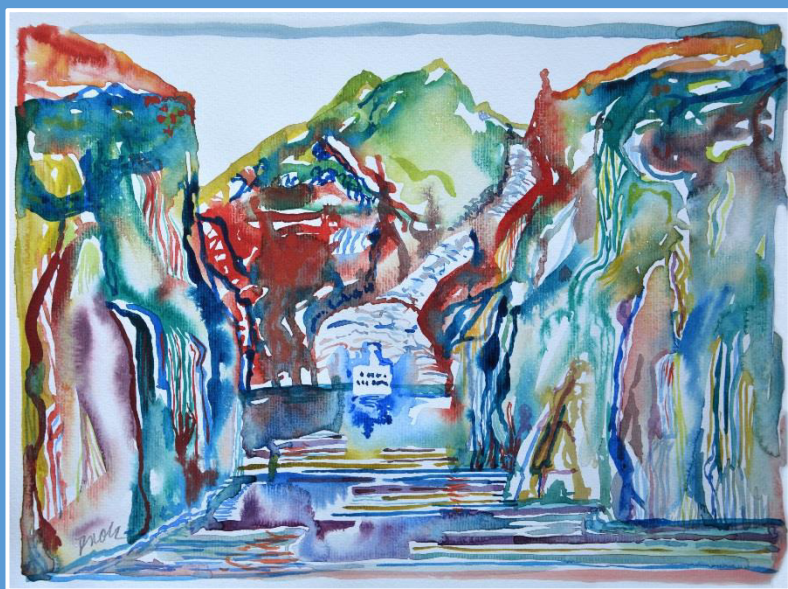

BEN SIEBENROCK

unterwegs

16.3. bis 4.5.2019 • galerie 11 • Itzehoe

BRITTA HANSEN

Wir präsentieren Ihnen ab 16. März unter dem Titel

unterwegs

Malerei von Ben Siebenbrock (1951-2018)

und Keramikarbeiten von Britta Hansen.

Zur Vernissage am Freitag, 15. März, laden wir herzlich ein. Um 18 Uhr wird die Kieler Künstlerin Britta Hansen in einem Interview vorgestellt.

Und wir stoßen auf die neue Galeristin an!

Herzlich willkommen!

Vorderseite: „Schneesmelze, Norwegen“ (2009) und „Kreuzfahrt 1“ (2014, Foto: Bernd Perlbach)